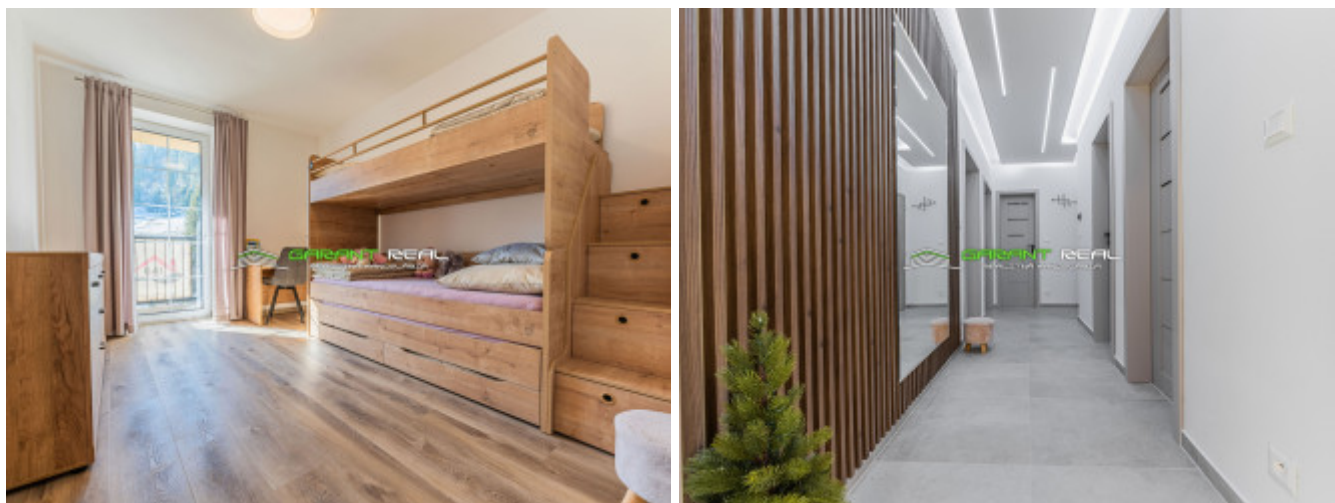

REALITNÝ MAKLÉR

Maklér : **Mgr. Radovan Krajňák, RSc.**
Telefón : **+421 907 030 622**
E-mail: **radovan.krajnak@garantreal.sk**