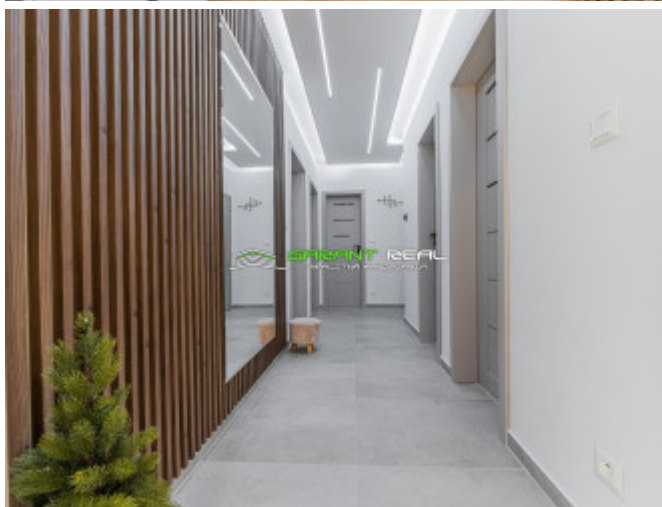

REALITNÝ MAKLÉR

Maklér :

Mgr. Mgr. Radovan Krajňák, RSc.

Telefón :

+421 907 030 622

E-mail:

radovan.krajnak@garantreal.sk